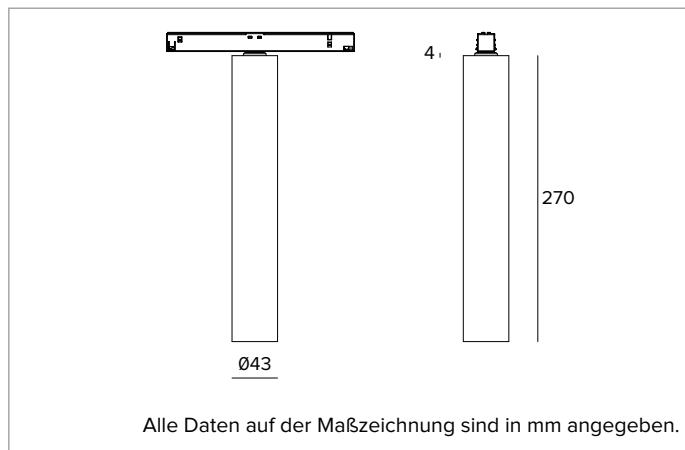

# 1T9870EL | FORTYEIGHT Label 4 - Fix

Professionelle Leuchte für LED-Quellen, direktes Licht, betrieben mit sehr niedriger Spannung

	2700K	H(m)	D(m)	Emax(lx)
	Ra90		42°	
	Fixture Power	7W	1	0.76
	Source Flux	920lm	2	1.52
	Fixture Flux	680lm	3	2.28
	Efficacy	96lm/W	4	3.04
TS1965	Imax=1621cd/klm	Imax	1491cd	5
			3.80	60